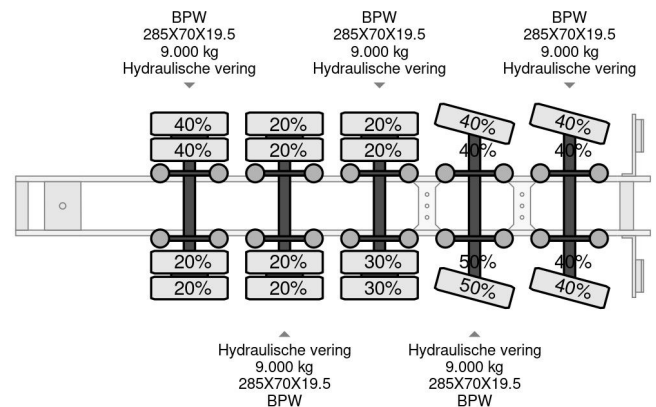

Nootboom OSD-85-05V 2 AXLE STEERING, 3,3 M EXTENDABLE, HYDRAULIC RAMPS

COMMON

Precio	€ 44.950,- sin IVA
Id	NO001902
Marca	Nootboom
Tipo	OSD-85-05V 2 AXLE STEERING, 3,3 M EXTENDABLE, HYDRAULIC RAMPS
Año de construcción	2010
Construcción	Plataforma baja
Maximo peso	85.000 kg

PROPERTIES

Primera fecha de registro	02-06-2010
Placa de matrícula	OK-07-YB
Número de identificación del vehículo	XMR0SD00090001902
Número de ejes	5
Peso vacío	15.600 kg
Dimensiones de construcción (l/b/h)	
Peso de carga	69.400 kg
Anchura	254 cm

ACCESORIOS

- ABS

Nootboom OSD-85-05V 2 AXLE STEERING, 3,3 M EXTEN...

Referentienummer: NO001902

DESCRIPCIÓN

6092103451