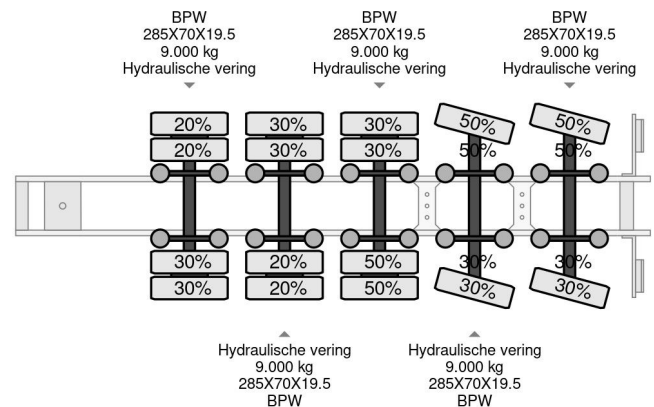

Nootboom OSD-85-05V 2 AXLE STEERING, 3,3 M EXTENDABLE, HYDRAULIC RAMPS

COMMON

Precio	€ 39.750,- sin IVA
Id	NO000648
Marca	Nootboom
Tipo	OSD-85-05V 2 AXLE STEERING, 3,3 M EXTENDABLE, HYDRAULIC RAMPS
Año de construcción	2008
Construcción	Plataforma baja
Maximo peso	85.000 kg

PROPERTIES

Primera fecha de registro	21-10-2008
Placa de matrícula	OK-09-RX
Número de identificación del vehículo	XMR0SD00080000648
Número de ejes	5
Peso vacío	17.120 kg
Dimensiones de construcción (l/b/h)	
Peso de carga	67.880 kg
Anchura	254 cm

ACCESORIOS

- ABS

Nootboom OSD-85-05V 2 AXLE STEERING, 3,3 M EXTEN...

Referentienummer: NO000648

DESCRIPCIÓN

6082101557