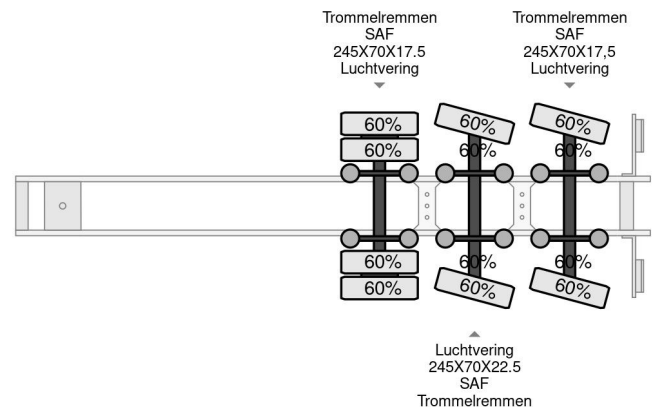

Nootboom MC0S-48-03 2 AXLE FORCED STEERING, MOVABLE FLOOR., HYDRAULIC RAMPS

COMMON

Precio	€ 39.950,- sin IVA
Id	NO000298
Marca	Nootboom
Tipo	MC0S-48-03 2 AXLE FORCED STEERING, MOVABLE FLOOR., HYDRAULIC RAMPS
Año de construcción	2014
Construcción	Plataforma baja
Maximo peso	45.000 kg

Nootboom MC0S-48-03 2 AXLE FORCED STEERING, MO...

Referentienummer: NO000298

PROPERTIES

Primera fecha de registro	30-09-2014
Número de identificación del vehículo	XMRMC0000E0000298
Número de ejes	3
Peso vacío	13.170 kg
Dimensiones de construcción (l/b/h)	
Peso de carga	31.830 kg