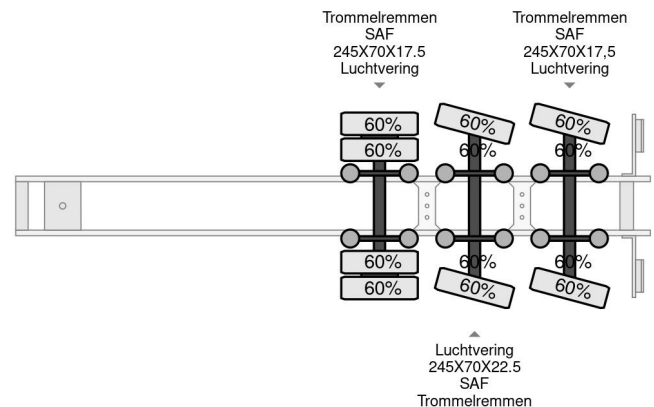

### COMMON

Precio	€ 39.950,- sin IVA
Id	NO000298
Marca	Nootboom
Tipo	MC0S-48-03 2 AXLE FORCED STEERING, MOVABLE FLOOR., HYDRAULIC RAMPS
Año de construcción	2014
Construcción	Plataforma baja
Maximo peso	45.000 kg

Nootboom MC0S-48-03 2 AXLE FORCED STEERING, MO...

Referentienummer: NO000298

### PROPERTIES

Primera fecha de registro	30-09-2014
Número de identificación del vehículo	XMRMC0000E0000298
Número de ejes	3
Peso vacío	13.170 kg
Dimensiones de construcción (l/b/h)	
Peso de carga	31.830 kg