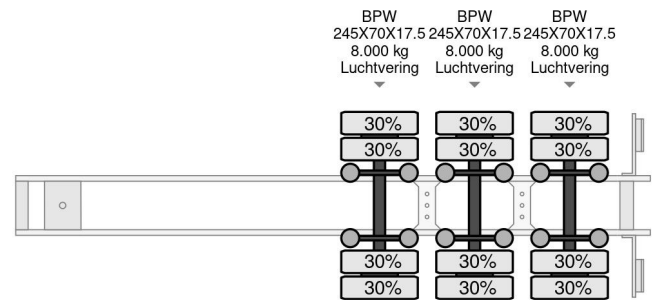

Jumbo EXTENDABLE REAR PORCH, SLIDING ROOF

COMMON

Precio	€ 8.750,- sin IVA
Id	N0006129
Marca	Jumbo
Tipo	EXTENDABLE REAR PORCH, SLIDING ROOF
Año de construcción	1989
Construcción	Plataforma baja
Maximo peso	36.500 kg

Jumbo EXTENDABLE REAR PORCH, SLIDING ROOF

Referentienummer: N0006129

PROPERTIES

Primera fecha de registro	04-01-1989
Placa de matrícula	OB-49-BX
Número de identificación del vehículo	XL9D024DXJA006129
Número de ejes	3
Peso vacío	8.890 kg
Distancia entre ejes	931 cm
Dimensiones de construcción (l/b/h)	
Peso de carga	27.610 kg
Longitud	1.349 cm
Anchura	250 cm