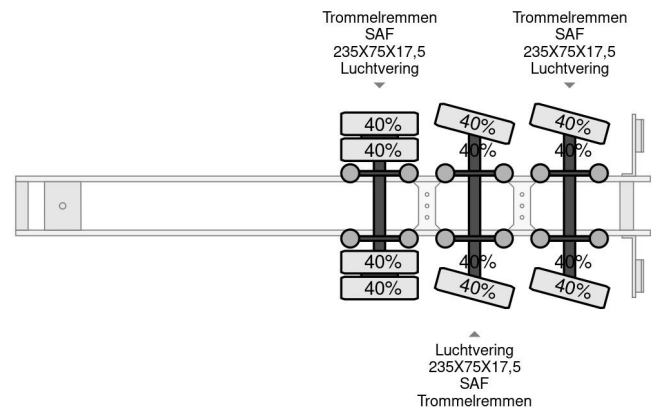

ACCESORIOS

- ABS

DESCRIPCIÓN