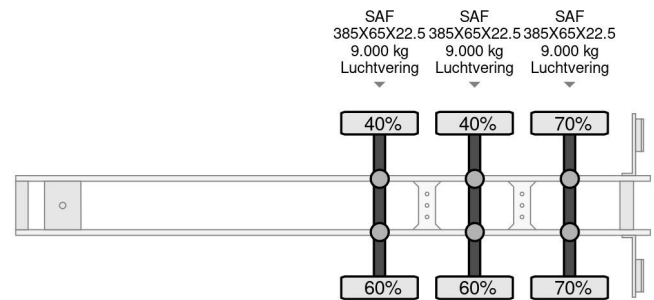

DESCRIPCIÓN

3173225541