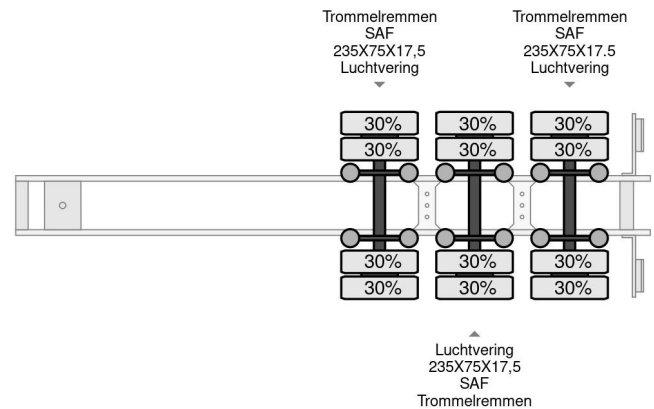

ACCESORIOS

- ABS

DESCRIPCIÓN