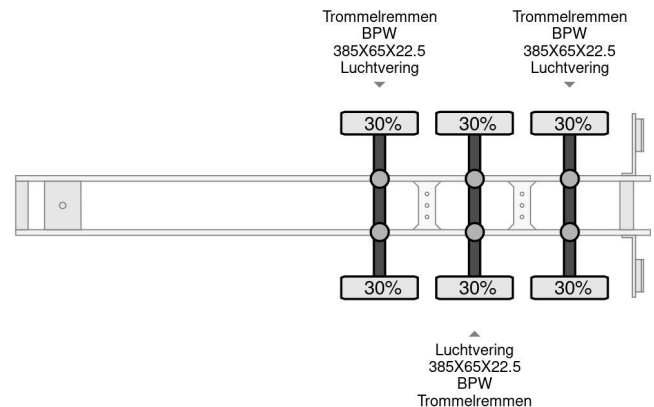

ACCESORIOS

- ABS

DESCRIPCIÓN