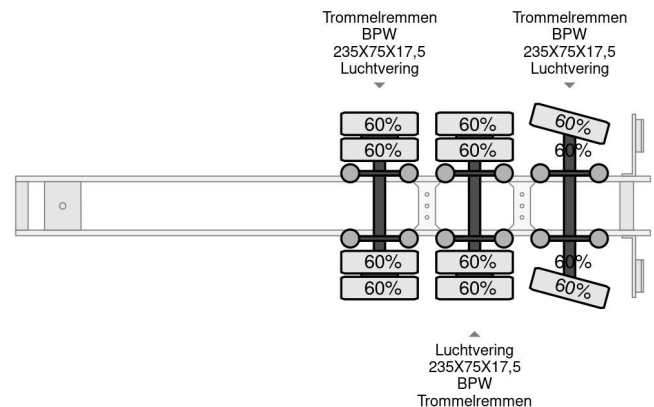

# Broshuis 31N5-A 3,3 METER EXTENDABLE, LAST AXLE STEERING

## COMMON

Precio	€ 13.950,- sin IVA
Id	BR007114
Marca	Broshuis
Tipo	31N5-A 3,3 METER EXTENDABLE, LAST AXLE STEERING
Año de construcción	2005
Construcción	Plataforma baja
Maximo peso	42.000 kg

## PROPERTIES

Primera fecha de registro	12-04-2005
Número de identificación del vehículo	XL931N5BA5L007114
Número de ejes	3
Peso vacío	8.500 kg
Dimensiones de construcción (l/b/h)	
Peso de carga	33.500 kg

Broshuis 31N5-A 3,3 METER EXTENDABLE, LAST AXLE ST...

Referentienummer: BR007114