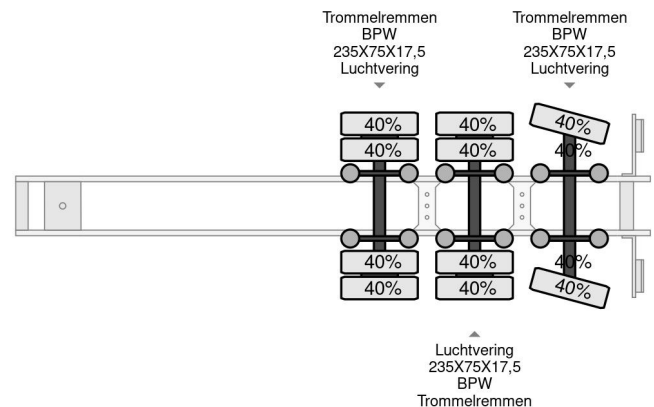

Broshuis 31N5-A 3,3 METER EXTENDABLE, LAST AXLE STEERING

COMMON

Precio	€ 13.950,- sin IVA
Id	BR007115
Marca	Broshuis
Tipo	31N5-A 3,3 METER EXTENDABLE, LAST AXLE STEERING
Año de construcción	2005
Construcción	Plataforma baja
Maximo peso	42.000 kg

PROPERTIES

Primera fecha de registro	13-04-2005
Número de identificación del vehículo	XL931N5BA5L007115
Número de ejes	3
Peso vacío	8.500 kg
Dimensiones de construcción (l/b/h)	
Peso de carga	33.500 kg

Broshuis 31N5-A 3,3 METER EXTENDABLE, LAST AXLE ST...

Referentienummer: BR007115

ACCESORIOS

- ABS

DESCRIPCIÓN