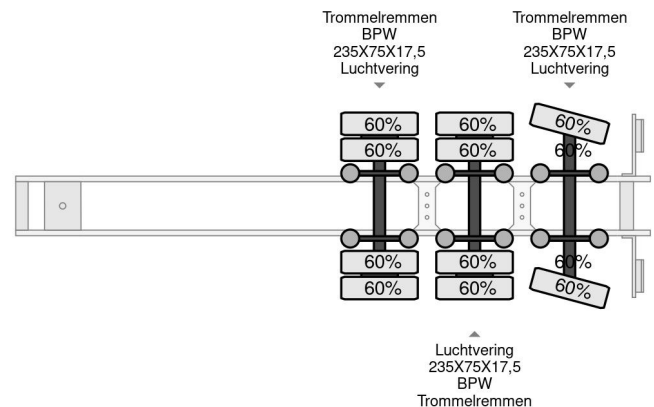

Broshuis 31N5-A 3,3 METER EXTENDABLE, LAST AXLE STEERING

COMMON

Precio	€ 13.950,- sin IVA
Id	BR007116
Marca	Broshuis
Tipo	31N5-A 3,3 METER EXTENDABLE, LAST AXLE STEERING
Año de construcción	2005
Construcción	Plataforma baja
Maximo peso	42.000 kg

PROPERTIES

Primera fecha de registro	13-04-2005
Número de identificación del vehículo	XL931N5BA5L007116
Número de ejes	3
Peso vacío	8.500 kg
Dimensiones de construcción (l/b/h)	
Peso de carga	33.500 kg

Broshuis 31N5-A 3,3 METER EXTENDABLE, LAST AXLE ST...

Referentienummer: BR007116

ACCESORIOS

- ABS

DESCRIPCIÓN