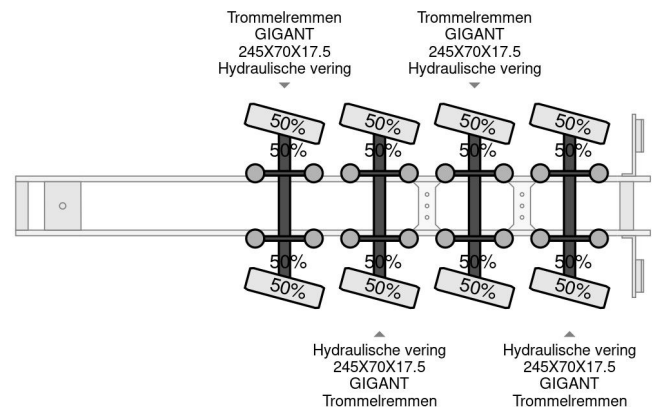

# MEUSBURGER 4 axel steering, Double extendable up to 28 meters, extendable up to 3.2 meters, radio controlled, sliding roof

## COMMON

Precio	€ 69.750,- sin IVA
Id	MEM49271
Marca	MEUSBURGER
Tipo	4 axel steering, Double extendable up to 28 meters, extendable up to 3.2 meters, radio controlled, sliding roof
Año de construcción	2016
Construcción	Plataforma baja
Maximo peso	73.000 kg

## PROPERTIES

Primera fecha de registro	22-12-2016
Número de identificación del vehículo	W09PG4012G0M49271
Número de ejes	4
Peso vacío	19.280 kg
Dimensiones de construcción (l/b/h)	
Peso de carga	53.720 kg
Altura	89 cm

## Meusburger 4 axel steering, Double extendable up to 28 mete...

Referentienummer: MEM49271