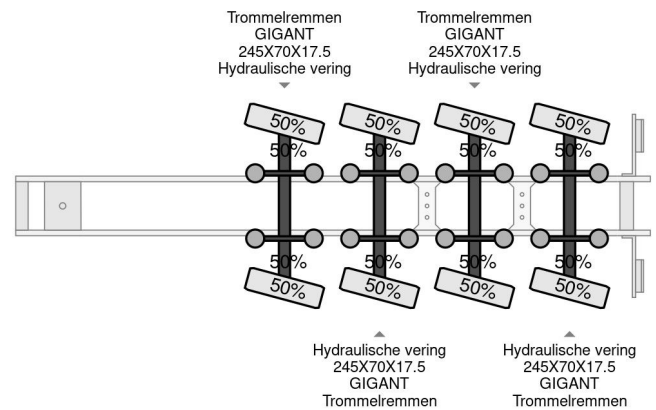

MEUSBURGER 4 axel steering, Double extendable up to 28 meters, extendable up to 3.2 meters, radio controlled, sliding roof

COMMON

Precio	€ 69.750,- sin IVA
Id	MEM49271
Marca	MEUSBURGER
Tipo	4 axel steering, Double extendable up to 28 meters, extendable up to 3.2 meters, radio controlled, sliding roof
Año de construcción	2016
Construcción	Plataforma baja
Maximo peso	73.000 kg

Meusburger 4 axel steering, Double extendable up to 28 mete...

Referentienummer: MEM49271

PROPERTIES

Primera fecha de registro	22-12-2016
Número de identificación del vehículo	W09PG4012G0M49271
Número de ejes	4
Peso vacío	19.280 kg
Dimensiones de construcción (l/b/h)	
Peso de carga	53.720 kg
Altura	89 cm