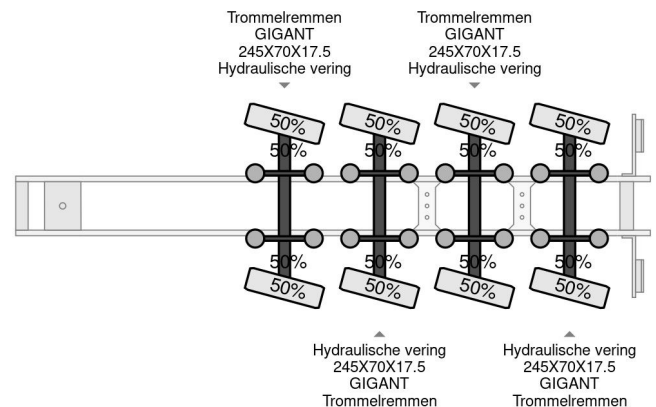

MEUSBURGER 4 axel steering, Double extendable up to 28 meters, extendable up to 3.2 meters, radio controlled, sliding roof

COMMON

Precio	€ 69.750,- sin IVA
Id	MEM49270
Marca	MEUSBURGER
Tipo	4 axel steering, Double extendable up to 28 meters, extendable up to 3.2 meters, radio controlled, sliding roof
Año de construcción	2016
Construcción	Plataforma baja
Maximo peso	73.000 kg

PROPERTIES

Primera fecha de registro	22-12-2016
Número de identificación del vehículo	W09PG4012G0M49270
Número de ejes	4
Peso vacío	19.280 kg
Dimensiones de construcción (l/b/h)	
Peso de carga	53.720 kg
Altura	89 cm

Meusburger 4 axel steering, Double extendable up to 28 mete...

Referentienummer: MEM49270

ACCESORIOS

- ABS

DESCRIPCIÓN