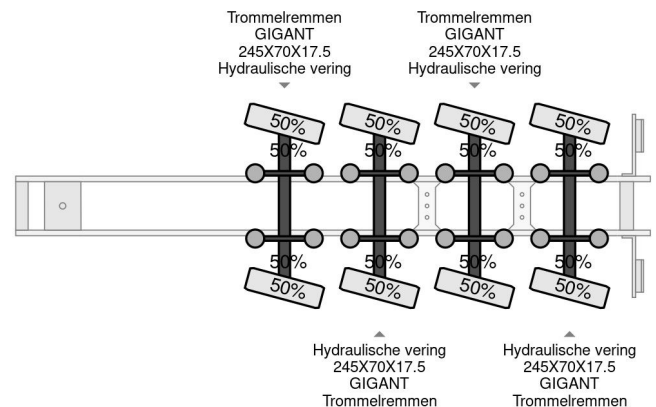

# MEUSBURGER 4 axel steering, Double extendable up to 28 meters, extendable up to 3.2 meters, radio controlled, sliding roof

## COMMON

Precio	€ 69.750,- sin IVA
Id	MEM49270
Marca	MEUSBURGER
Tipo	4 axel steering, Double extendable up to 28 meters, extendable up to 3.2 meters, radio controlled, sliding roof
Año de construcción	2016
Construcción	Plataforma baja
Maximo peso	73.000 kg

## PROPERTIES

Primera fecha de registro	22-12-2016
Número de identificación del vehículo	W09PG4012G0M49270
Número de ejes	4
Peso vacío	19.280 kg
Dimensiones de construcción (l/b/h)	
Peso de carga	53.720 kg
Altura	89 cm

## Meusburger 4 axel steering, Double extendable up to 28 mete...

Referentienummer: MEM49270