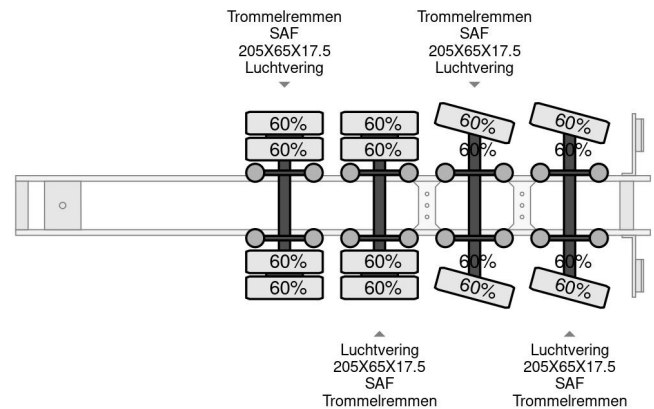

ACCESORIOS

- ABS

DESCRIPCIÓN

laadruimte lengte 13,10 m (3,80 m + 9,30 m) + verlengd met 4,40 m;