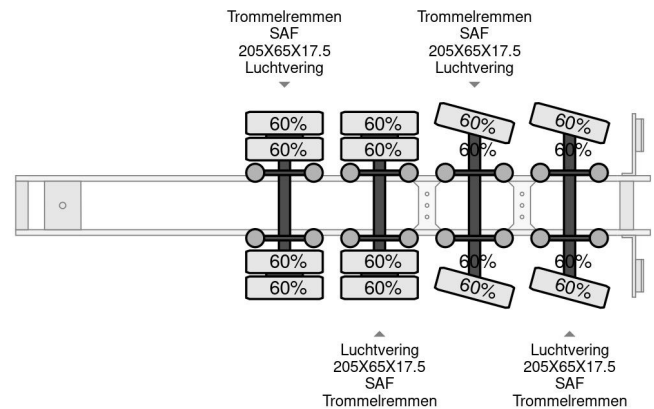

PROPERTIES

Primera fecha de registro	21-05-2015
Número de identificación del vehículo	UMTS452MT5AMT3332
Número de ejes	4
Peso vacío	12.580 kg
Dimensiones de construcción (l/b/h)	
Peso de carga	35.420 kg
Altura	80 cm

ACCESORIOS

- ABS

MTDK 4 AXLE , LAST 2 STEERING, 4 ,4 M EXTENDABLE

Referentienummer: MTMT3332

DESCRIPCIÓN

laadruimte lengte 13,10 m (3,80 m + 9,30 m) + verlengd met 4,40 m;