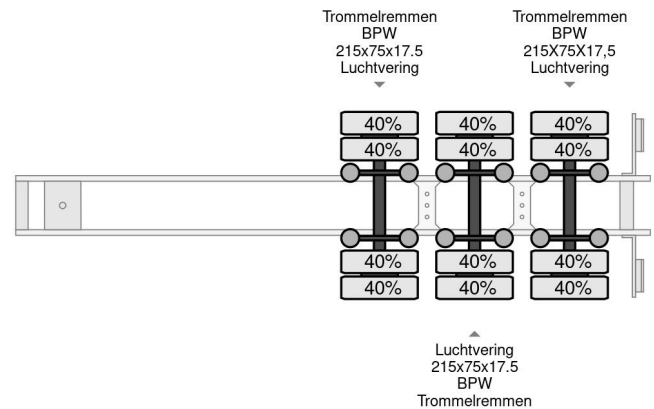

ACCESORIOS

- ABS

DESCRIPCIÓN