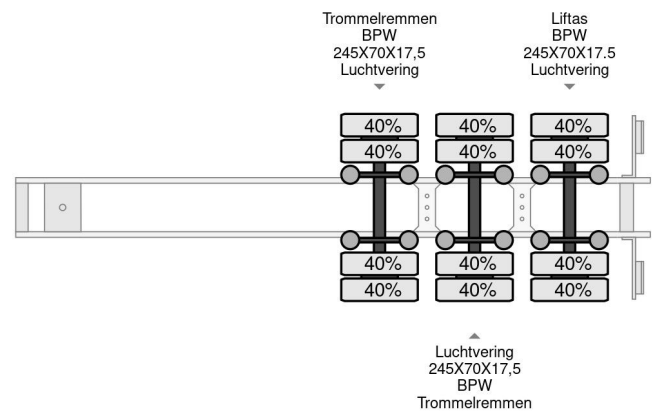

Broshuis 2 AXLE, EXTENDABLE 5 METER

COMMON

Precio	Op aanvraag sin IVA
Id	BR007135
Marca	Broshuis
Tipo	2 AXLE, EXTENDABLE 5 METER
Año de construcción	2002
Construcción	Plataforma baja
Maximo peso	42.000 kg

PROPERTIES

Primera fecha de registro	04-09-2002
Número de identificación del vehículo	XL93005BA2L007135
Número de ejes	3
Peso vacío	8.950 kg
Dimensiones de construcción (l/b/h)	
Peso de carga	33.050 kg

Broshuis 2 AXLE, EXTENDABLE 5 METER

Referentienummer: BR007135

ACCESORIOS

- ABS

DESCRIPCIÓN