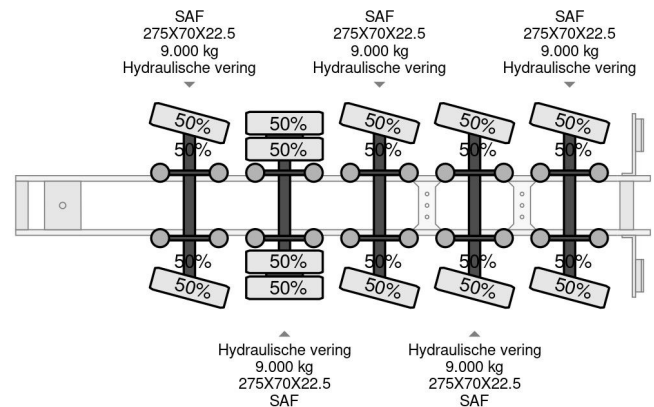

Nootboom 5 AXLE 75 TON REMOTE CONTROLE

COMMON

Precio	Op aanvraag sin IVA
Id	NO000975
Marca	Nootboom
Tipo	5 AXLE 75 TON REMOTE CONTROLE
Año de construcción	2001
Construcción	Plataforma baja
Maximo peso	75.000 kg

PROPERTIES

Primera fecha de registro	15-11-2001
Fecha de vencimiento de itv	10-06-2025
Placa de matrícula	OG-50-TP
Número de identificación del vehículo	XMROVB00010000975
Número de ejes	5
Peso vacío	14.900 kg
Distancia entre ejes	1.167 cm
Dimensiones de construcción (l/b/h)	
Peso de carga	60.100 kg
Longitud	1.392 cm
Anchura	254 cm

ACCESORIOS

- ABS

Nootboom 5 AXLE 75 TON REMOTE CONTROLE

Referentienummer: NO000975

DESCRIPCIÓN