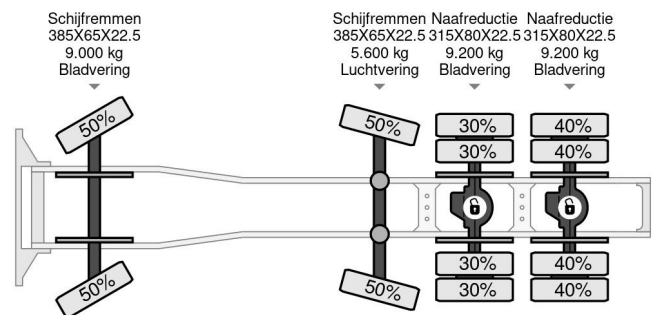

PROPERTIES

Primera fecha de registro	14-10-2011
Fecha de vencimiento de itv	15-10-2025
Placa de matrícula	BZ-NH-56
Combustible	Diesel
Transmisión	Automático
Número de identificación del vehículo	WMA86XZZ1CL063741
Configuración del eje	8x4
Número de ejes	4
Peso vacío	12.500 kg
Cantidad de cilindros	6
Energía en kw	397
Potencia en caballos de fuerza	540
Distancia entre ejes	545 cm
Dimensiones de construcción (l/b/h)	
Peso de carga	28.500 kg
Longitud	760 cm
Anchura	255 cm

MAN TGX 41.540 STEELSPRING, 160 TON 8x4

Referentienummer: MA063741