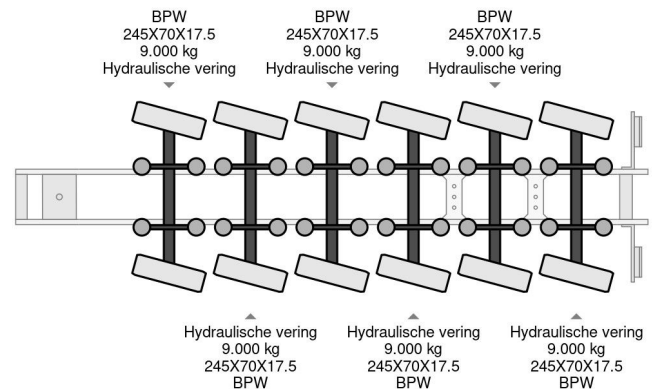

Nootboom MCO-85-06 V, DOUBLE EXTENDABLE 33,42 METER, FORCED DIRECTED , LIFT AXLE

COMMON

Precio	€ 69.750,- sin IVA
Id	NO001770
Marca	Nootboom
Tipo	MCO-85-06 V, DOUBLE EXTENDABLE 33,42 METER, FORCED DIRECTED , LIFT AXLE
Año de construcción	2009
Construcción	Plataforma baja
Maximo peso	85.000 kg

PROPERTIES

Primera fecha de registro	30-10-2009
Placa de matrícula	ZZ-87-87
Número de identificación del vehículo	XMRMC000090001770
Número de ejes	6
Peso vacío	21.020 kg
Dimensiones de construcción (l/b/h)	
Peso de carga	63.980 kg
Anchura	254 cm

Nootboom MCO-85-06 V, DOUBLE EXTENDABLE 33,42 M...

Referentienummer: NO001770

ACCESORIOS

- ABS
- Lubricación central

DESCRIPCIÓN