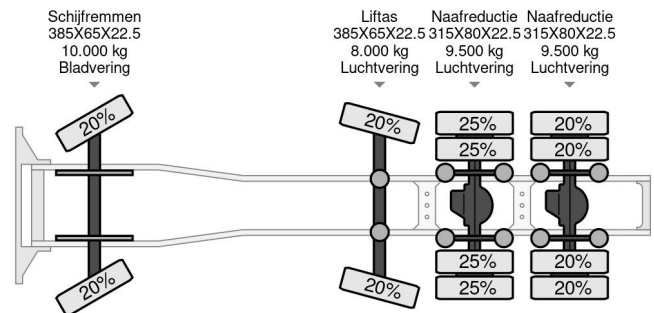

Volvo 8X4 170 TON, INTARDER

COMMON

Precio	€ 57.750,- sin IVA
Id	VO789452
Marca	Volvo
Tipo	8X4 170 TON, INTARDER
Año de construcción	2016
Kilometraje	892.512 km
Construcción	Carga pesada
Maximo peso	45.000 kg
Clase emisión	6

PROPERTIES

Primera fecha de registro	22-03-2016
Fecha de vencimiento de itv	25-06-2025
Placa de matrícula	81-BKS-2
Combustible	Diesel
Transmisión	Automático
Número de identificación del vehículo	YV2R0P0G0GA789452
Configuración del eje	8x4
Número de ejes	4
Peso vacío	11.694 kg
Cantidad de cilindros	6
Energía en kw	552
Potencia en caballos de fuerza	751
Distancia entre ejes	527 cm
Dimensiones de construcción (l/b/h)	
Peso de carga	33.306 kg
Longitud	744 cm
Anchura	254 cm

Volvo FH 16.750 8X4 170 TON, INTARDER

Referentienummer: VO789452

ACCESORIOS

- ABS
- Aire acondicionado
- Cabina de dormir
- Caja de herramientas
- Cierre control de puertas
- Cruce control

DESCRIPCIÓN

Graafland 85, 2964 BK Groot-Ammers