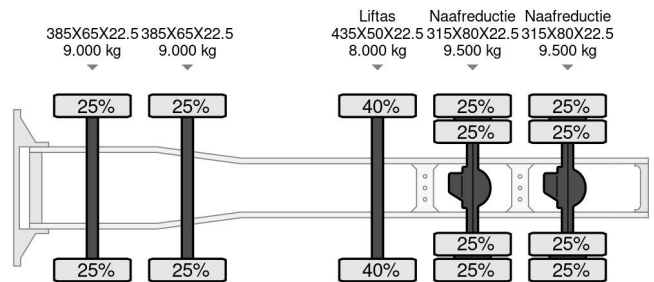

## COMMON

Precio	€ 19.950,- sin IVA
Id	SC179446
Marca	Scania
Tipo	10X4 MANUEL GHEARBOX, 150 TON, HUB REDUCTION, INTARDER
Año de construcción	2007
Kilometraje	1.074.805 km
Construcción	Carga pesada
Maximo peso	52.000 kg
Clase emisión	5

Scania P420 10X4 MANUEL GHEARBOX, 150 TON, HUB R...

Referentienummer: SC179446

## PROPERTIES

Primera fecha de registro	10-10-2007
Placa de matrícula	BT-HZ-59
Combustible	Diesel
Transmisión	Transmisión manual
Número de identificación del vehículo	XLEP8X40005179446
Configuración del eje	10x4
Número de ejes	5
Peso vacío	13.100 kg
Cantidad de cilindros	6
Energía en kw	309
Potencia en caballos de fuerza	420
Distancia entre ejes	606 cm
Dimensiones de construcción (l/b/h)	
Peso de carga	38.900 kg
Longitud	845 cm
Anchura	255 cm