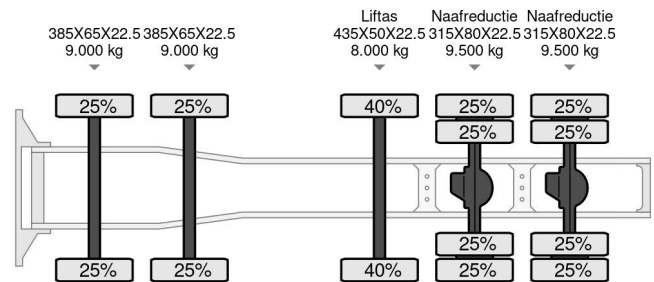

Scania 10X4 MANUEL GHEARBOX, 150 TON, HUB REDUCTION, INTARDER

COMMON

Precio	€ 19.950,- sin IVA
Id	SC179446
Marca	Scania
Tipo	10X4 MANUEL GHEARBOX, 150 TON, HUB REDUCTION, INTARDER
Año de construcción	2007
Kilometraje	1.074.805 km
Construcción	Carga pesada
Maximo peso	52.000 kg
Clase emisión	5

Scania P420 10X4 MANUEL GHEARBOX, 150 TON, HUB R...

Referentienummer: SC179446

PROPERTIES

Primera fecha de registro	10-10-2007
Placa de matrícula	BT-HZ-59
Combustible	Diesel
Transmisión	Transmisión manual
Número de identificación del vehículo	XLEP8X40005179446
Configuración del eje	10x4
Número de ejes	5
Peso vacío	13.100 kg
Cantidad de cilindros	6
Energía en kw	309
Potencia en caballos de fuerza	420
Distancia entre ejes	606 cm
Dimensiones de construcción (l/b/h)	
Peso de carga	38.900 kg
Longitud	845 cm
Anchura	255 cm