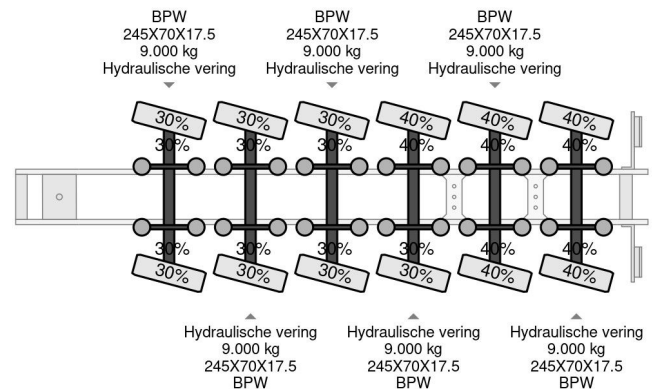

Nootboom MCO-85-06 V, DOUBLE EXTENDABLE 33,42 METER, FORCED DIRECTED , LIFT AXLE

COMMON

Precio	€ 69.750,- sin IVA
Id	NO001480
Marca	Nootboom
Tipo	MCO-85-06 V, DOUBLE EXTENDABLE 33,42 METER, FORCED DIRECTED , LIFT AXLE
Año de construcción	2009
Construcción	Plataforma baja
Maximo peso	85.000 kg

PROPERTIES

Primera fecha de registro	29-10-2009
Placa de matrícula	ZZ-87-79
Número de identificación del vehículo	XMRMC000090001480
Número de ejes	6
Peso vacío	21.320 kg
Dimensiones de construcción (l/b/h)	
Peso de carga	63.680 kg
Anchura	254 cm

Nootboom MCO-85-06 V, DOUBLE EXTENDABLE 33,42 M...

Referentienummer: NO001480

ACCESORIOS

- ABS
- Lubricación central

DESCRIPCIÓN