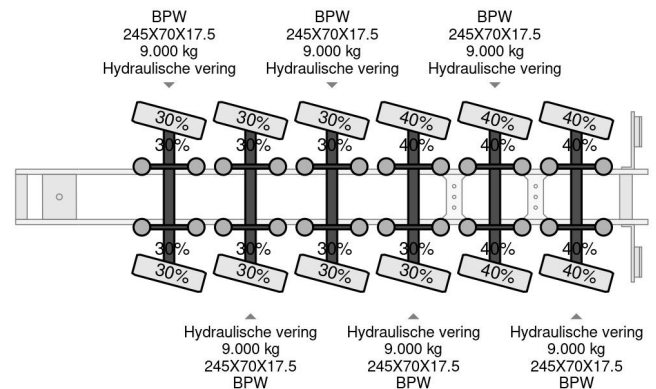

# Nootboom MCO-85-06 V, DOUBLE EXTENDABLE 33,42 METER, FORCED DIRECTED , LIFT AXLE

## COMMON

Precio	€ 69.750,- sin IVA
Id	NO001480
Marca	Nootboom
Tipo	MCO-85-06 V, DOUBLE EXTENDABLE 33,42 METER, FORCED DIRECTED , LIFT AXLE
Año de construcción	2009
Construcción	Plataforma baja
Maximo peso	85.000 kg

## PROPERTIES

Primera fecha de registro	29-10-2009
Placa de matrícula	ZZ-87-79
Número de identificación del vehículo	XMRMC000090001480
Número de ejes	6
Peso vacío	21.320 kg
Dimensiones de construcción (l/b/h)	
Peso de carga	63.680 kg
Anchura	254 cm

## Nootboom MCO-85-06 V, DOUBLE EXTENDABLE 33,42 M...

Referentienummer: NO001480