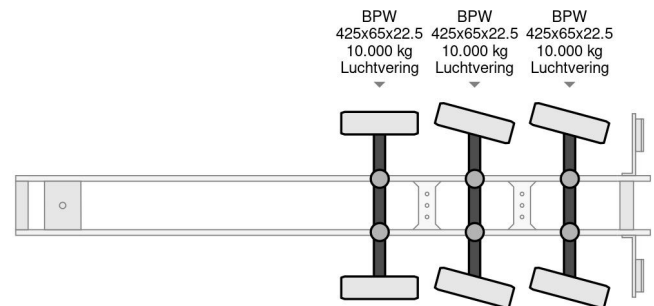

DESCRIPCIÓN

3,5 m 4570 kg
5 m 3220 kg
6,3 m 2570 kg
7,9 m 1980 kg
6075531957