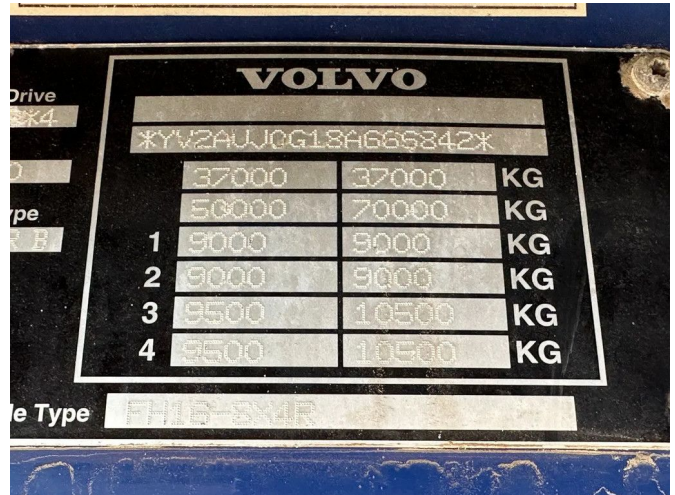

Volvo 10X4 170 TON INTARDER

COMMON

Precio	€ 34.950,- sin IVA
Id	VO666842
Marca	Volvo
Tipo	10X4 170 TON INTARDER
Año de construcción	2008
Kilometraje	739.241 km
Construcción	Carga pesada
Maximo peso	50.000 kg
Clase emisión	3

PROPERTIES

Primera fecha de registro	10-06-2008
Combustible	Diesel
Transmisión	Automático
Número de identificación del vehículo	YV2AUJ0G18A666842
Configuración del eje	10x4
Número de ejes	5
Peso vacío	14.450 kg
Energía en kw	485
Potencia en caballos de fuerza	659
Dimensiones de construcción (l/b/h)	
Peso de carga	35.450 kg

ACCESORIOS

- ABS
- Aire acondicionado
- Cabina de dormir
- Caja de herramientas
- Cierre central de puertas
- Cruise control
- Freno de motor reforzado
- Iluminación de xenón
- Limitador de velocidad
- Luces brillantes
- Luces de niebla
- Nevera
- Parasol
- Radio / reproductor de CD
- Sistema de navegación
- Tanque de combustible de aluminio
- Ventanas eléctricas

DESCRIPCIÓN