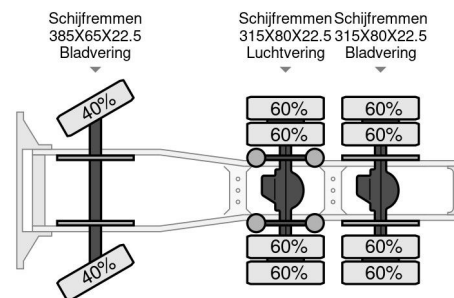

Primera fecha de registro	06-05-2015
Combustible	Diesel
Transmisión	Automático
Número de identificación del vehículo	WMA30XZZ9FP063057
Configuración del eje	6x4
Número de ejes	3
Peso vacío	10.500 kg
Energía en kw	412
Potencia en caballos de fuerza	560
Dimensiones de construcción (l/b/h)	

MAN TGX 33.560 6x4 160 TON, INTARDER

Referentienummer: MA063057

DESCRIPCIÓN