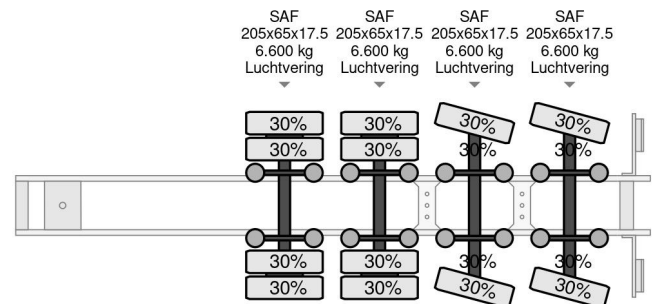

Nootboom 6,4 M EXTENDABLE, 2 AXLES STEERING,

COMMON

Precio	€ 26.950,- sin IVA
Id	NO000720
Marca	Nootboom
Tipo	6,4 M EXTENDABLE, 2 AXLES STEERING,
Año de construcción	2005
Construcción	Plataforma baja
Maximo peso	44.000 kg

PROPERTIES

Primera fecha de registro	07-01-2005
Placa de matrícula	OH-42-TH
Número de identificación del vehículo	XMR0SD00040000720
Número de ejes	4
Peso vacío	14.400 kg
Dimensiones de construcción (l/b/h)	
Peso de carga	29.600 kg
Anchura	252 cm

Nootboom 6,4 M EXTENDABLE, 2 AXLES STEERING,

Referentienummer: NO000720

ACCESORIOS

- ABS

DESCRIPCIÓN