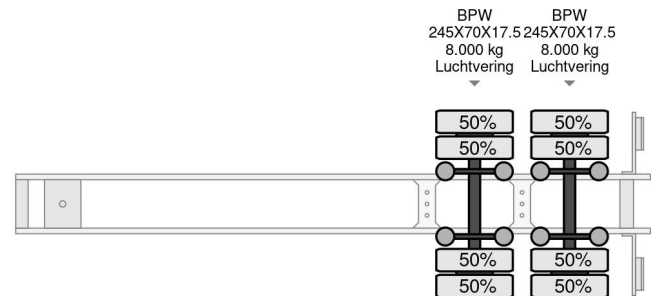

DESCRIPCIÓN

2030122409