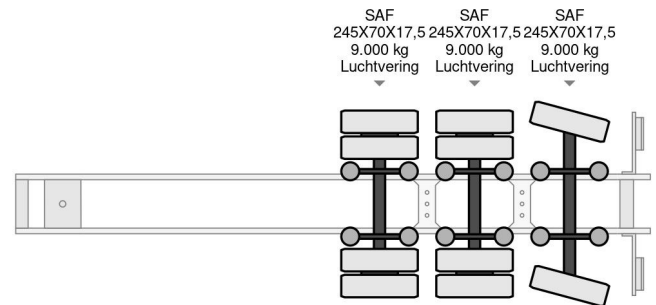

Referentienummer: NO001172-G