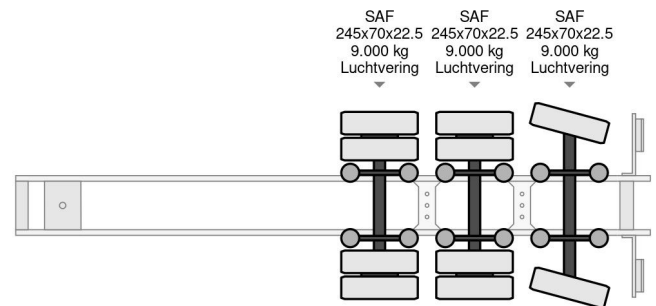

Nootboom LAST AXEL STEERING, 6,8 M EXTENDABLE

COMMON

Precio	€ 22.950,- sin IVA
Id	NO001169-G
Marca	Nootboom
Tipo	LAST AXEL STEERING, 6,8 M EXTENDABLE
Año de construcción	2008
Construcción	Plataforma baja
Maximo peso	48.000 kg

PROPERTIES

Primera fecha de registro	27-10-2008
Placa de matrícula	OK-85-RZ
Número de identificación del vehículo	XMR0SD00080001169
Número de ejes	3
Peso vacío	10.040 kg
Distancia entre ejes	991 cm
Dimensiones de construcción (l/b/h)	
Peso de carga	37.960 kg
Anchura	254 cm

ACCESORIOS

- ABS

Nootboom LAST AXEL STEERING, 6,8 M EXTENDABLE

Referentienummer: NO001169-G

DESCRIPCIÓN