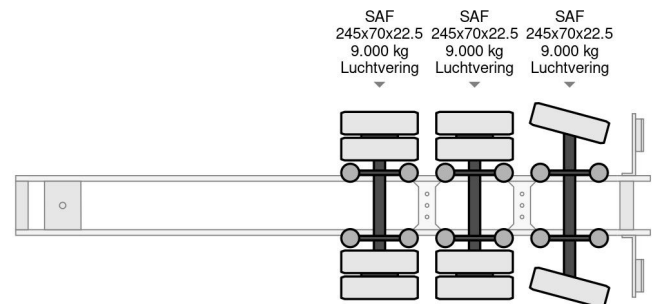

Nootboom LAST AXEL STEERING, 6,8 M EXTENDABLE

COMMON

Precio	€ 24.950,- sin IVA
Id	NO001173-G
Marca	Nootboom
Tipo	LAST AXEL STEERING, 6,8 M EXTENDABLE
Año de construcción	2009
Construcción	Plataforma baja
Maximo peso	48.000 kg

PROPERTIES

Primera fecha de registro	23-02-2009
Placa de matrícula	OK-70-TR
Número de identificación del vehículo	XMR0SD00080001173
Número de ejes	3
Peso vacío	9.680 kg
Distancia entre ejes	991 cm
Dimensiones de construcción (l/b/h)	
Peso de carga	38.320 kg
Anchura	254 cm

ACCESORIOS

- ABS

Nootboom LAST AXEL STEERING, 6,8 M EXTENDABLE

Referentienummer: NO001173-G

DESCRIPCIÓN