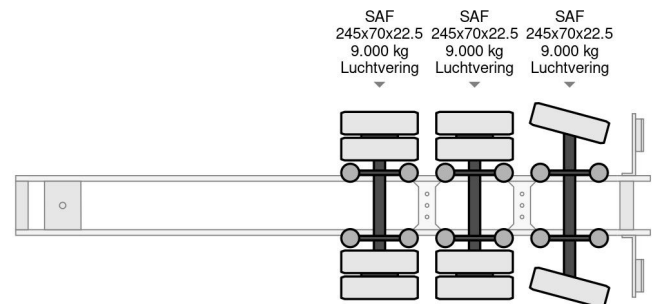

Nootboom LAST AXEL STEERING, 6,8 M EXTENDABLE

COMMON

| | |
|---------------------|--------------------------------------|
| Precio | € 24.950,- sin IVA |
| Id | NO001173-G |
| Marca | Nootboom |
| Tipo | LAST AXEL STEERING, 6,8 M EXTENDABLE |
| Año de construcción | 2009 |
| Construcción | Plataforma baja |
| Maximo peso | 48.000 kg |

PROPERTIES

| | |
|---------------------------------------|-------------------|
| Primera fecha de registro | 23-02-2009 |
| Placa de matrícula | OK-70-TR |
| Número de identificación del vehículo | XMR0SD00080001173 |
| Número de ejes | 3 |
| Peso vacío | 9.680 kg |
| Distancia entre ejes | 991 cm |
| Dimensiones de construcción (l/b/h) | |
| Peso de carga | 38.320 kg |
| Anchura | 254 cm |

ACCESORIOS

- ABS

Nootboom LAST AXEL STEERING, 6,8 M EXTENDABLE

Referentienummer: NO001173-G

DESCRIPCIÓN