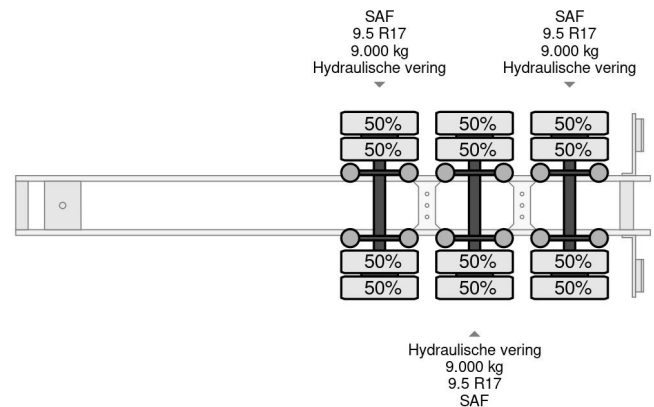

Nootboom 3 AXEL SAF

COMMON

Precio	€ 6.950,- sin IVA
Id	NO020018-G
Marca	Nootboom
Tipo	3 AXEL SAF
Año de construcción	1992
Construcción	Plataforma baja
Maximo peso	45.000 kg

PROPERTIES

Primera fecha de registro	26-06-1992
Fecha de vencimiento de itv	19-01-2025
Placa de matrícula	OB-16-YG
Número de identificación del vehículo	020018
Número de ejes	3
Peso vacío	8.420 kg
Distancia entre ejes	931 cm
Dimensiones de construcción (l/b/h)	
Peso de carga	36.580 kg
Anchura	249 cm

Nootboom 3 AXEL SAF

Referentienummer: NO020018-G

ACCESORIOS

DESCRIPCIÓN

90302227XX