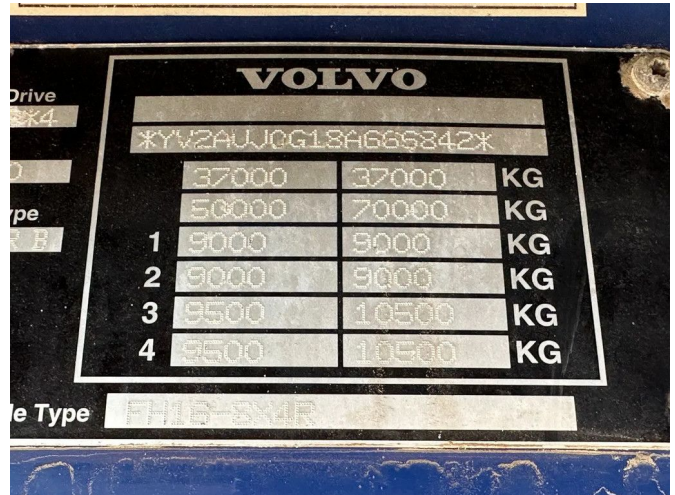

Volvo 10X40 170 TON INTARDER

COMMON

Precio	€ 34.950,- sin IVA
Id	VO666842
Marca	Volvo
Tipo	10X40 170 TON INTARDER
Kilometraje	739.241 km
Construcción	Carga pesada
Maximo peso	50.000 kg

PROPERTIES

Primera fecha de registro	10-06-2008
Combustible	Diesel
Transmisión	Automático
Número de identificación del vehículo	YV2AUJ0G18A666842
Configuración del eje	10x4
Número de ejes	5
Peso vacío	14.550 kg
Energía en kw	49
Potencia en caballos de fuerza	66
Dimensiones de construcción (l/b/h)	
Peso de carga	35.450 kg

ACCESORIOS

- ABS
- Aire acondicionado
- Bocina de aire
- Cabina de dormir
- Caja de herramientas
- Cierre central de puertas
- Cruise control
- Iluminación de xenón
- Limitador de velocidad
- Luces brillantes
- Luces de niebla
- Nevera
- Parasol
- Radio / reproductor de CD
- Sistema de navegación
- Tanque de combustible de aluminio
- Ventanas electrónicas

DESCRIPCIÓN