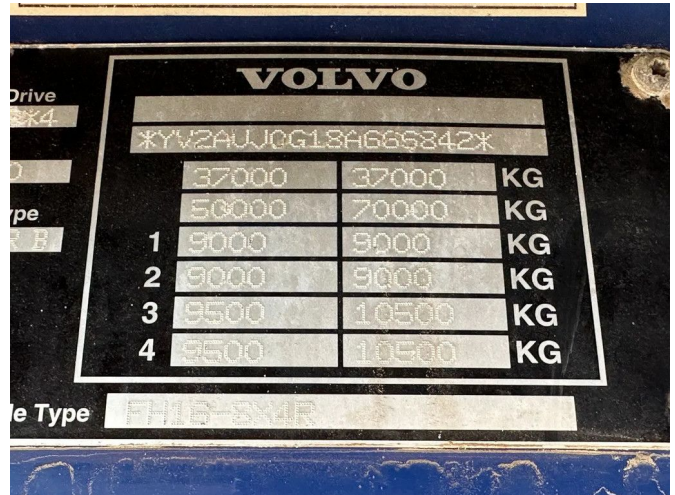

Volvo 10X40 170 TON INTARDER

COMMON

Precio	€ 34.950,- sin IVA
Id	VO666842
Marca	Volvo
Tipo	10X40 170 TON INTARDER
Kilometraje	739.241 km
Construcción	Carga pesada
Maximo peso	50.000 kg

PROPERTIES

Primera fecha de registro	10-06-2008
Combustible	Diesel
Transmisión	Automático
Número de identificación del vehículo	YV2AUJ0G18A666842
Configuración del eje	10x4
Número de ejes	5
Peso vacío	14.550 kg
Energía en kw	49
Potencia en caballos de fuerza	66
Dimensiones de construcción (l/b/h)	
Peso de carga	35.450 kg

ACCESORIOS

- ABS • Aire acondicionado • Bocina de aire • Cabina de dormir • Caja de herramientas • Cierre central de puertas • Cruise control • Iluminación de xenón • Limitador de velocidad • Luces brillantes • Luces de niebla • Nevera • Parasol • Radio / reproductor de CD • Sistema de navegación • Tanque de combustible de aluminio • Ventanas electrónicas

DESCRIPCIÓN