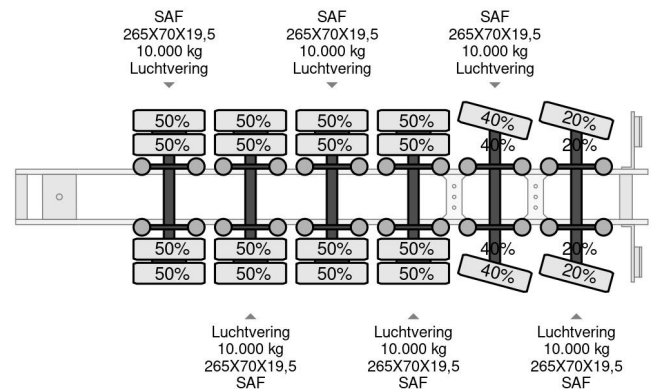

# HRD 6 AXEL, 85000 KG, EXTENDABLE, LAST 2 STEERING, FIRST LIFT AXEL

## COMMON

Precio	€ 39.950,- sin IVA
Id	HRN10241
Marca	HRD
Tipo	6 AXEL, 85000 KG, EXTENDABLE, LAST 2 STEERING, FIRST LIFT AXEL
Año de construcción	2009
Construcción	Plataforma baja
Maximo peso	85.000 kg

## PROPERTIES

Primera fecha de registro	20-04-2009
Número de identificación del vehículo	W09STTM6N8EN10241
Número de ejes	6
Peso vacío	13.200 kg
Dimensiones de construcción (l/b/h)	
Peso de carga	71.800 kg

HRD 6 AXEL, 85000 KG, EXTENDABLE, LAST 2 STEERING,...

Referentienummer: HRN10241