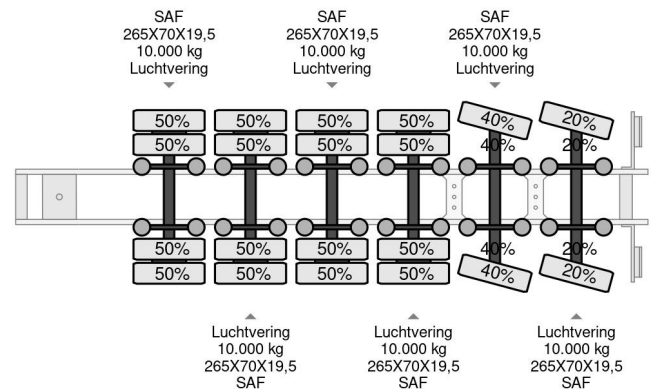

HRD 6 AXEL, 85000 KG, EXTENDABLE, LAST 2 STEERING, FIRST LIFT AXEL

COMMON

Precio	€ 39.950,- sin IVA
Id	HRN10241
Marca	HRD
Tipo	6 AXEL, 85000 KG, EXTENDABLE, LAST 2 STEERING, FIRST LIFT AXEL
Año de construcción	2009
Construcción	Plataforma baja
Maximo peso	85.000 kg

PROPERTIES

Primera fecha de registro	20-04-2009
Número de identificación del vehículo	W09STTM6N8EN10241
Número de ejes	6
Peso vacío	13.200 kg
Dimensiones de construcción (l/b/h)	
Peso de carga	71.800 kg

HRD 6 AXEL, 85000 KG, EXTENDABLE, LAST 2 STEERING,...

Referentienummer: HRN10241

ACCESORIOS

- ABS

DESCRIPCIÓN