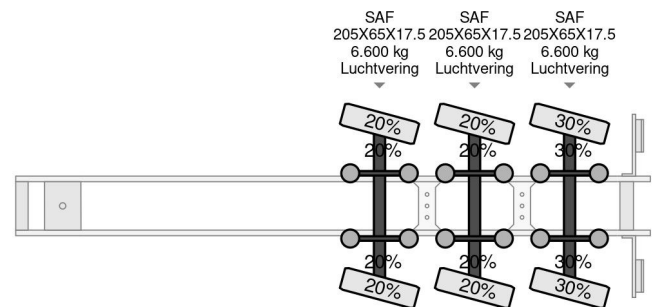

Referentienummer: DR074073