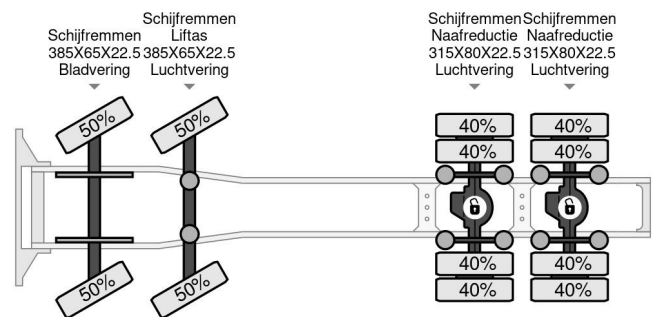

ACCESORIOS

- ABS
- Aire acondicionado
- Cabina de dormir
- Caja de herramientas
- Cierre central de puertas
- Cruise control
- horquilla
- Limitador de velocidad
- Luces brillantes
- Luces de niebla
- Nevera
- Parasol
- Radio / reproductor de CD
- Sistema de navegacion
- Ventanas electrónicas

DESCRIPCIÓN