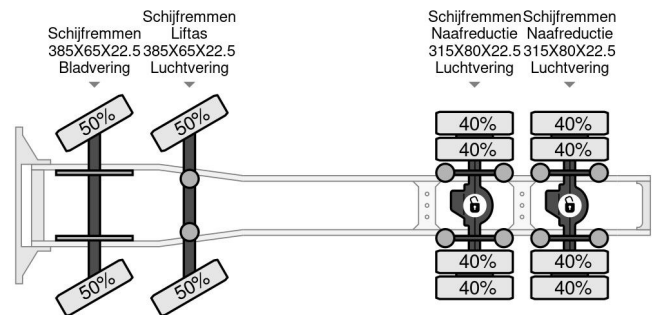

MAN 41-640 8X4 250 TON INTARDER

COMMON

Precio	Op aanvraag sin IVA
Id	MA072461
Marca	MAN
Tipo	41-640 8X4 250 TON INTARDER
Año de construcción	2016
Kilometraje	374.748 km
Construcción	Carga pesada

PROPERTIES

Primera fecha de registro	28-04-2016
Combustible	Diesel
Transmisión	Automático
Número de identificación del vehículo	WMA87XZZ3GL072461
Configuración del eje	8x4
Número de ejes	4
Energía en kw	471
Potencia en caballos de fuerza	640
Dimensiones de construcción (l/b/h)	

MAN 41 41-640 8X4 250 TON INTARDER

Referentienummer: MA072461

ACCESORIOS

- ABS
- Aire acondicionado
- Cabina de dormir
- Caja de herramientas
- Cierre central de puertas
- Cruise control
- horquilla
- Limitador de velocidad
- Luces brillantes
- Luces de niebla
- Nevera
- Parasol
- Radio / reproductor de CD
- Sistema de navegacion
- Ventanas electrónicas

DESCRIPCIÓN