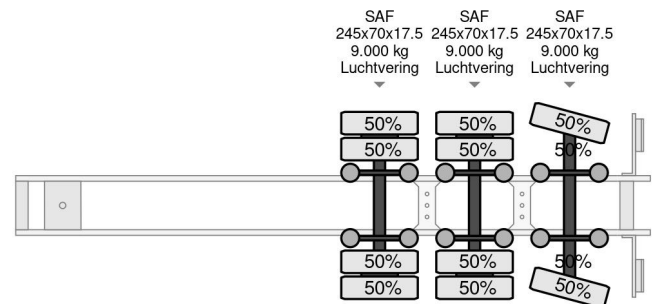

Nootboom LAST AXEL STEERING, 6,8 M EXTENDABLE

COMMON

Precio	€ 21.950,- sin IVA
Id	NO001171-G
Marca	Nootboom
Tipo	LAST AXEL STEERING, 6,8 M EXTENDABLE
Año de construcción	2008
Construcción	Plataforma baja
Maximo peso	48.000 kg

PROPERTIES

Primera fecha de registro	03-11-2008
Placa de matrícula	OK-68-SF
Número de identificación del vehículo	XMR0SD00080001171
Número de ejes	3
Peso vacío	9.680 kg
Distancia entre ejes	991 cm
Dimensiones de construcción (l/b/h)	
Peso de carga	38.320 kg
Anchura	254 cm

ACCESORIOS

- ABS

Nootboom LAST AXEL STEERING, 6,8 M EXTENDABLE

Referentienummer: NO001171-G

DESCRIPCIÓN