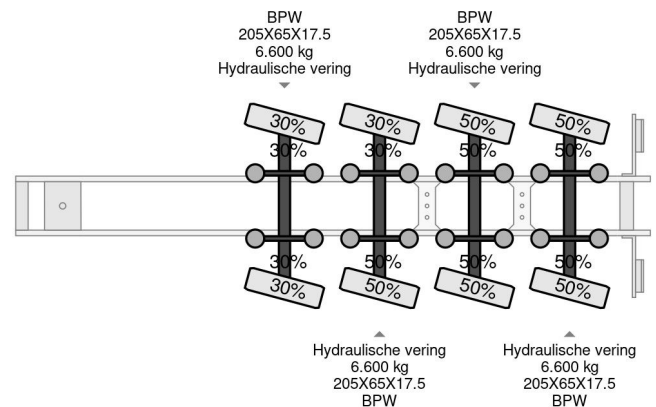

## COMMON

Precio	€ 24.950,- sin IVA
Id	NO000145G
Marca	Nootboom
Tipo	MCO-50-04V, 4 AXLE STEERING, 6,7 M EXTENDABLE REMOTE, TUV TILL 07- 2025, WINCH
Año de construcción	2003
Construcción	Plataforma baja
Maximo peso	44.400 kg

## PROPERTIES

Primera fecha de registro	02-07-2003
Fecha de vencimiento de itv	23-07-2025
Placa de matrícula	OH-69-GL
Número de identificación del vehículo	XMRMC000030000145
Número de ejes	4
Peso vacío	15.400 kg
Dimensiones de construcción (l/b/h)	
Peso de carga	29.000 kg
Anchura	252 cm

Nootboom MCO-50-04V, 4 AXLE STEERING, 6,7 M EXTEN...

Referentienummer: NO000145G