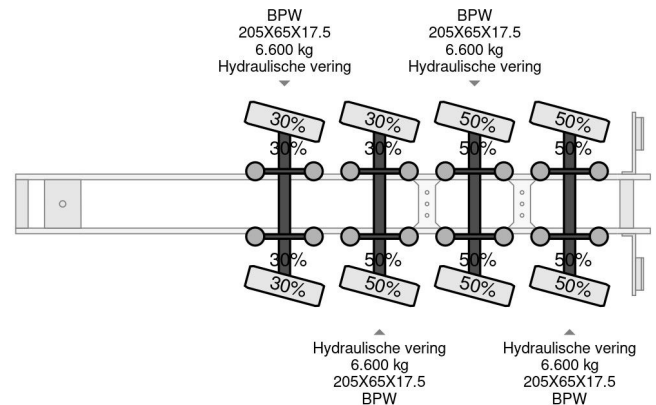

## COMMON

Precio	€ 24.950,- sin IVA
Id	NO000145G
Marca	Nootboom
Tipo	4 AXEL STEERING,6,7 M EXTENDABLE REMOTE, TUV TILL 07-2025, WINCH
Año de construcción	2003
Construcción	Plataforma baja
Maximo peso	44.400 kg

## PROPERTIES

Primera fecha de registro	02-07-2003
Fecha de vencimiento de itv	23-07-2025
Placa de matrícula	OH-69-GL
Número de identificación del vehículo	XMRMC000030000145
Número de ejes	4
Peso vacío	15.400 kg
Dimensiones de construcción (l/b/h)	
Peso de carga	29.000 kg
Anchura	252 cm

## ACCESORIOS

- ABS

Nootboom 4 AXEL STEERING,6,7 M EXTENDABLE REMO...

Referentienummer: NO000145G