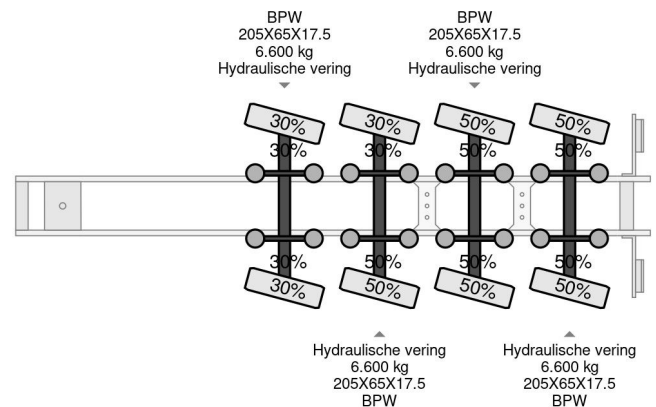

## COMMON

Precio	€ 25.950,- sin IVA
Id	NO000145G
Marca	Nootboom
Tipo	4 AXEL FORCED STEERING,6,7 M EXTENDABLE REMOTE, TUV TILL 07-2025, WINCH
Año de construcción	2003
Construcción	Plataforma baja
Maximo peso	44.400 kg

## PROPERTIES

Primera fecha de registro	02-07-2003
Fecha de vencimiento de itv	23-07-2025
Placa de matrícula	OH-69-GL
Número de identificación del vehículo	XMRMC000030000145
Número de ejes	4
Peso vacío	15.400 kg
Dimensiones de construcción (l/b/h)	
Peso de carga	29.000 kg
Anchura	252 cm

## Nootboom 4 AXEL FORCED STEERING,6,7 M EXTENDAB...

Referentienummer: NO000145G