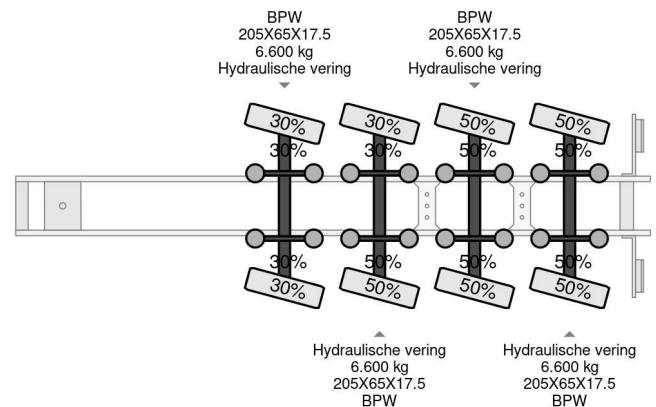

Nootboom 4 AXEL FORCED STEERING,6,7 M EXTENDABLE REMOTE, TUV TILL 07-2025, WINCH

COMMON

Precio	€ 25.950,- sin IVA
Id	NO000145G
Marca	Nootboom
Tipo	4 AXEL FORCED STEERING,6,7 M EXTENDABLE REMOTE, TUV TILL 07-2025, WINCH
Año de construcción	2003
Construcción	Plataforma baja
Maximo peso	44.400 kg

PROPERTIES

Primera fecha de registro	02-07-2003
Fecha de vencimiento de itv	23-07-2025
Placa de matrícula	OH-69-GL
Número de identificación del vehículo	XMRMC000030000145
Número de ejes	4
Peso vacío	15.400 kg
Dimensiones de construcción (l/b/h)	
Peso de carga	29.000 kg
Anchura	252 cm

Nootboom 4 AXEL FORCED STEERING,6,7 M EXTENDAB...

Referentienummer: NO000145G

ACCESORIOS

- ABS

DESCRIPCIÓN